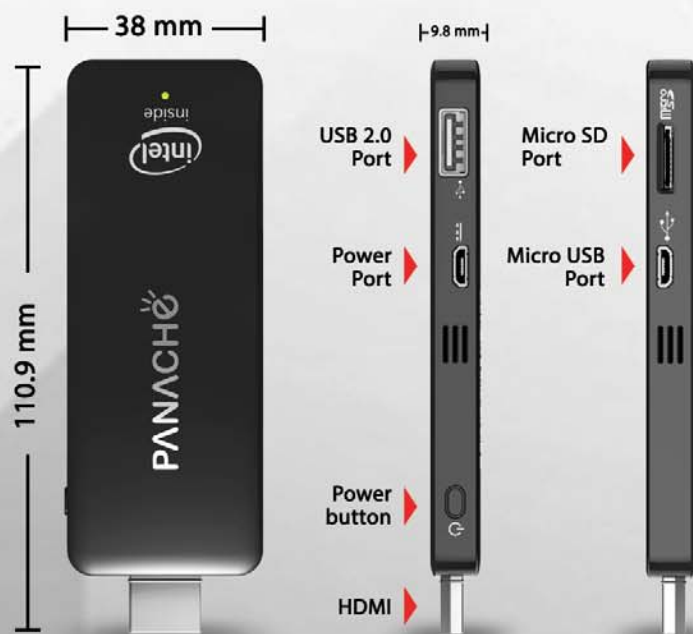

شرکت «پانچی» محصولی را با نام «Air PC» روانه بازار کرده است که در واقع یک مینی کامپیوتر با ابعاد بسیار کوچک است که از طریق درگاه HDMI به تلویزیون یا مانیتور شما متصل می‌شود و آن را تبدیل به یک کامپیوتر قدرتمند می‌کند. Air PC از یک پردازنده‌ی (Z3735F Quad-core) سری Atom شرکت اینتل بهره می‌برد. این پردازنده دارای فرکانس 1.4 گیگاهرتز در حالت پایه است و از 2 مگابایت کش بهره می‌برد. میزان حافظه‌ی رمی که شرکت پانچی برای این محصول در نظر گرفته دو گیگابایت از نوع DDR3 است که از استاندارد

مشخصات فنی:

Quad-core Intel Processor

Onboard Storage

Onboard memory

Wifi * 802.11 bgn

Bluetooth* 4.0

HDMI* extension cable

Power adapter with USB cable

هوش خرید، پس انداز خدمات

Air PC PANACHE

مشخصات فنی:

CPU	Intel Z3735F(Quad Core, 1.33GHz)
Memory	2GB DDR3L
Storage	eMMC / 32GB
Display	HDMI (Male connector)
Wi-Fi	802.11 b/g/n
Bluetooth	Bluetooth 4.0
Ports	USB2.0 x1, Micro USB x1, Micro SD Card slot support up to 128GB
Power	Yes

Power Input	Micro USB connector for Power Input
Operating System	Microsoft Windows 10
Accessories	OTG Cable, HDMI Extension Cable
Dimension	110.9mm x 38 mm x 9.8mm
Weight	46 grams
Adaptor	10W (5V/2A)

تمرکز اطلاعات در کامپیوتری