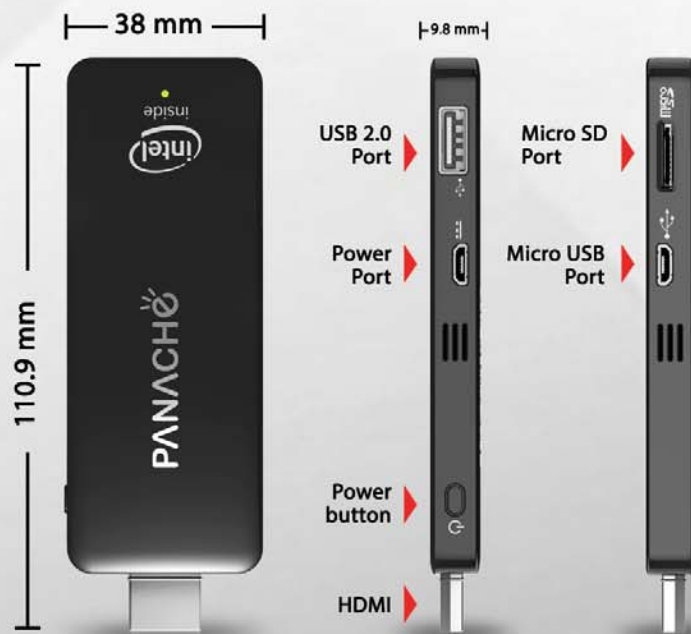

شرکت «پانچی» محصولی را با نام «Air PC» روانه بازار کرده است که در واقع یک مینی کامپیوتر با ابعاد بسیار کوچک است که از طریق درگاه HDMI به تلویزیون یا مانیتور شما متصل می‌شود و آن را تبدیل به یک کامپیوتر قدرتمند می‌کند. Air PC از یک پردازنده‌ی (Z3735F Quad-core) سری Atom شرکت اینتل بهره می‌برد. این پردازنده دارای فرکانس 1.4 گیگاهرتز در حالت پایه است و از 2 مگابایت کش بهره می‌برد. میزان حافظه‌ی رمی که شرکت پانچی برای این محصول در نظر گرفته دو گیگابایت از نوع DDR3 است که از استاندارد

هوش خرید، پس انداز خدمات

Air PC PANACHE

مشخصات فنی:

CPU	Intel Z3735F(Quad Core, 1.33GHz)
Memory	2GB DDR3L
Storage	eMMC / 32GB
Display	HDMI (Male connector)
Wi-Fi	802.11 b/g/n
Bluetooth	Bluetooth 4.0
Ports	USB2.0 x1, Micro USB x1, Micro SD Card slot support up to 128GB
Power	Yes

Power Input	Micro USB connector for Power Input
Operating System	Microsoft Windows 10
Accessories	OTG Cable, HDMI Extension Cable
Dimension	110.9mm x 38 mm x 9.8mm
Weight	46 grams
Adaptor	10W (5V/2A)

تمرکز اطلاعات در کامپیوتری

به منظور تامین برق دستگاه، آداپتور برق شهری با ورودی 100-300 VAC و خروجی 5VDC / 2A تهیه شده و به همراه دیگر ملزومات جانبی در جعبه دستگاه جاگذاری شده است.

CPU	Intel Z3735F(Quad Core, 1.33GHz)
Memory	2GB DDR3L
Storage	eMMC / 32GB
Display	HDMI (Male connector)
Bluetooth	Bluetooth 4.0
Ports	USB2.0 x1, Micro USB x1 Micro SD Card slot support up to 128GB
Dimension	110.9mm x 38 mm x 9.8mm
Weight	46 grams