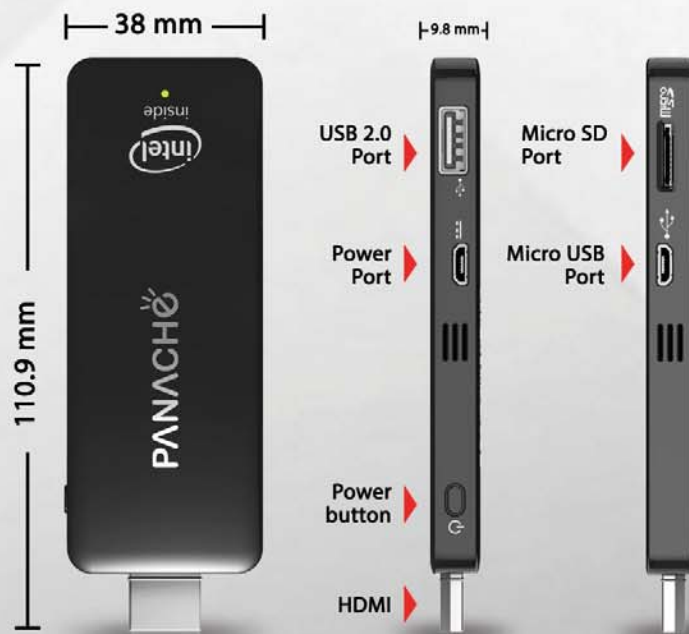

شرکت «پاناچی» محصولی را با نام «Air PC» روانه بازار کرده است که در واقع یک مینی کامپیوتر با ابعاد بسیار کوچک است که از طریق درگاه HDMI به تلوزیون یا مانیتور شما متصل می‌شود و آن را تبدیل به یک کامپیوتر قدرتمند می‌کند. Air PC از یک پردازنده‌ی Quad-core (Z3735F) سری Atom شرکت اینتل بهره می‌برد که اگرچه برای یک کامپیوتر بسیار قدیمی است ولی برای مینی کامپیوترها که پردازش‌های سنگینی از آن‌ها انتظار نمی‌رود، گزینه مناسبی خواهد بود. این پردازنده دارای فرکانس ۱,۴ گیگاهرتز در حالت پایه است و از ۲ مگابایت کش بهره می‌برد. میزان حافظه‌ی رمی که شرکت پاناچی برای این محصول در نظر گرفته دو گیگابایت از نوع DDR۳ است که از استاندارد ۱۶۰۰ مگاهرتز برای فرکانس بهره می‌برد. برای نصب نرم‌افزار و ذخیره‌سازی اطلاعات، Air PC از ۳۲ گیگابایت حافظه‌ی داخلی نوع eMMC بهره می‌برد. شرکت پاناچی برای این محصول خود، مانند بسیاری از کامپیوترهای جیبی حافظه‌ی گرافیکی مجزا در نظر نگرفته و تنها به همان Intel HD Graphics بسنده کرده است. شرکت پاناچی به منظور افزایش فضای ذخیره اطلاعات، پورت Micro SD تا ظرفیت ۱۲۸ گیگابایت و برای اتصال ماوس و کیبورد به این محصول درگاه USB ۲,۰ روی این محصول ارائه داده است. برای آن‌که این محصول پس از تهیه به راحتی قابل استفاده باشد، مهندسان شرکت پاناچی آن را به سیستم عامل ویندوز نسخه‌ی ۱۰ تجهیز کرده‌اند.

هوش خرد، پس انداز خدمات

Air PC PANACHE

مشخصات فنی:

CPU	Intel Z3735F(Quad Core, 1.33GHz)
Memory	2GB DDR3L
Storage	eMMC / 32GB
Display	HDMI (Male connector)
Wi-Fi	802.11 b/g/n
Bluetooth	Bluetooth 4.0
Ports	USB2.0 x1, Micro USB x1, Micro SD Card slot support up to 128GB
Power	Yes

Power Input	Micro USB connector for Power Input
Operating System	Microsoft Windows 10
Accessories	OTG Cable, HDMI Extension Cable
Dimension	110.9mm x 38 mm x 9.8mm
Weight	46 grams
Adaptor	10W (5V/2A)

تمرکز اطلاعات در کامپیوتری