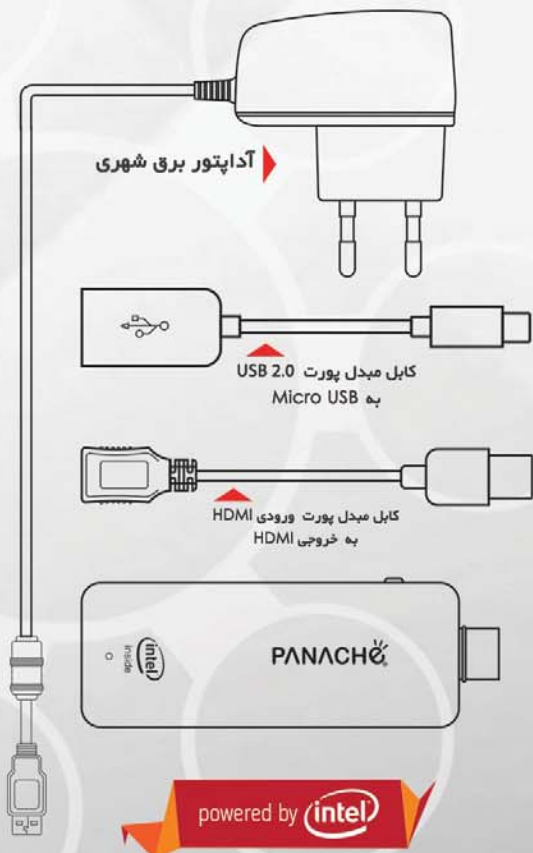

مدیران و افرادی که دائم در سفر و ماموریت
• سبکی و کوچکی فوق العاده ، عدم نیاز به لپ تاپ در حین
سفر ، دارا بودن ویندوز در هتل ها فقط از طریق
تلویزیون، همراه داشتن داده ها و اطلاعات به راحتی به
دلیل سبک بودن.

• سبک و قابل جا به جایی در سفر و ماموریت
• عدم نیاز به لپ تاپ در سفر و همایش ها
• دارا بودن ویندوز و اینترنت وایرلس در هتل ها فقط
از طریق تلویزیون

پس انداز خدمات

GUARANTEE

هوش خرید