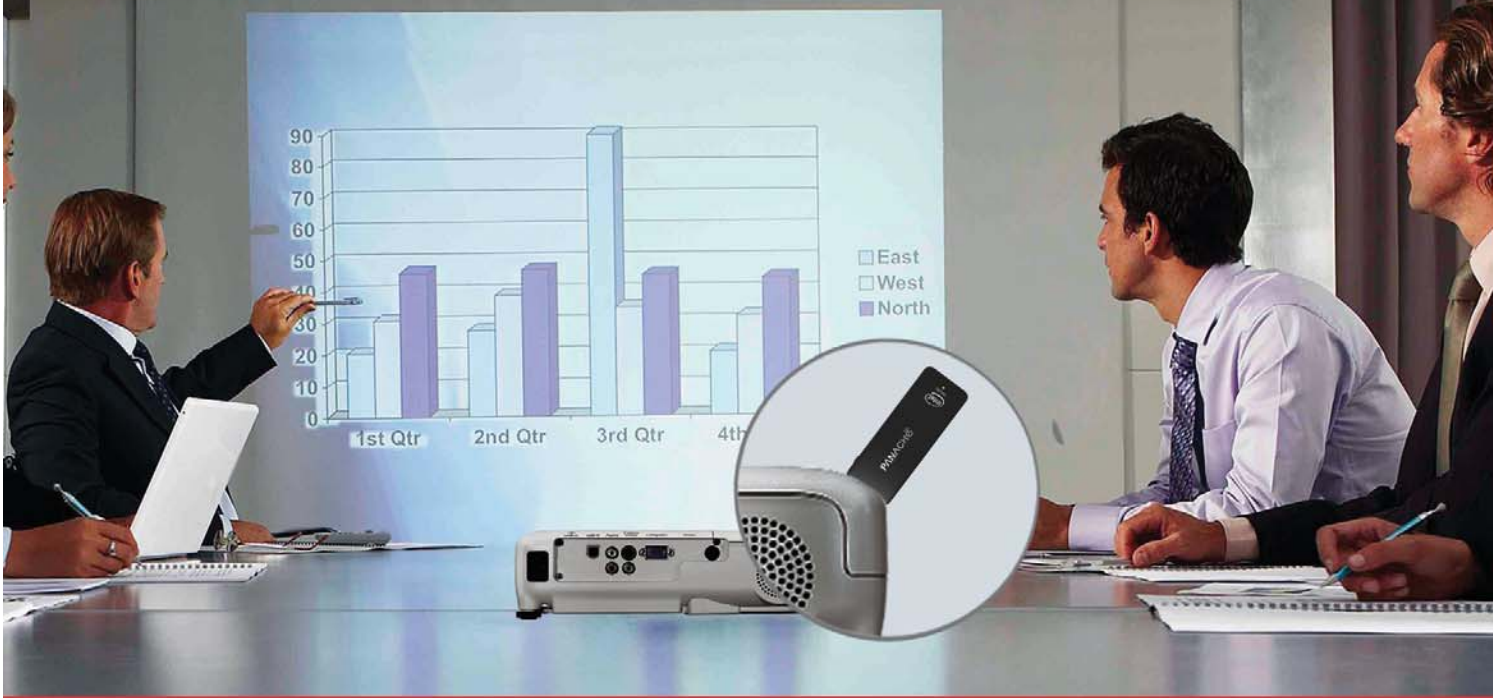

powered by intel

پس انداز خدمات

GUARANTEE

هوش خرید

Air PC PANACHO

کامپیوتری به اندازه یک کف دست

تابلو های نمایش دیجیتال

- به دلیل اتصال راحت و عدم نیاز به کابل های متعدد، جا به جایی آسان به دلیل سبکی فوق العاده میتواند به راحتی در یک تابلوی تبلیغاتی قرار بگیرد.
- قابلیت اتصال از طریق پورت HDMI
- قابلت استفاده در صفحه نمایشگر های بزرگ
- قابلیت به روز رسانی اطلاعات به راحتی
- دارا بودن wifi جهت دسترسی از راه دور

پس انداز خدمات

GUARANTEE

هوش خرید

کامپیوتری به اندازه یک کف دست

اتاق کنفرانس و سمینارها

- ایر پی سی به دلیل دارا بودن قابلیت اتصال آسان به تلویزیون، ویدیو پروژکتور جهت ارائه مطلب و امکان دسترسی به اینترنت در حین کنفرانس و یا سمینار میتواند قابل رقابت با سایر تجهیزات برای این امکان باشد.
- جایگزین مناسب برای کامپیوترهای All in One، لپ تاپ و ...
- امکان دسترسی به اینترنت همزمان با ارائه اطلاعات.
- امکان اتصال به ویدئو پروژکتور از طریق پورت HDMI.
- فوق العاده سبک، کوچک و قابل استفاده در همایش ها و سمینارها .
- امکان ارائه و نمایش اطلاعات در محیط ویندوز بدون نیاز به لپ تاپ و کامپیوتر رومیزی.